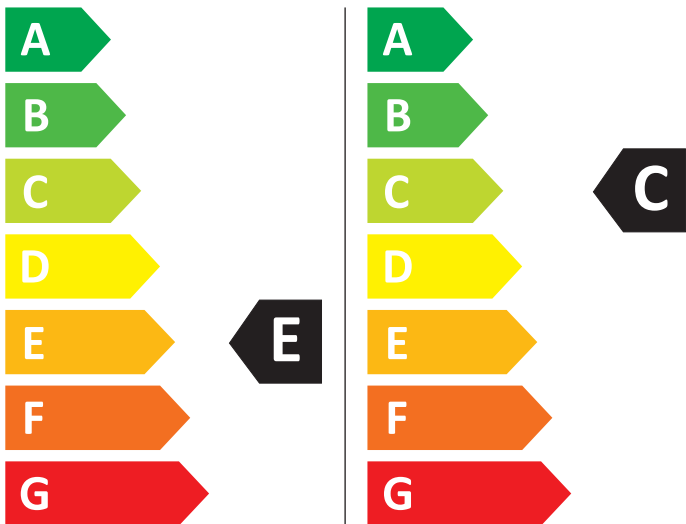

ENERG

Bosch

WNA134U8GB

313 kWh / 100

63 kWh / 100

5.0 kg

8.0 kg

70 L