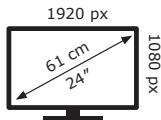

ENERGY

MSI

Optix G24C4

22 kWh/1000h

2019/2013