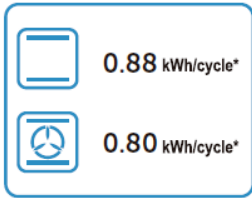

65/2014

Lower Oven