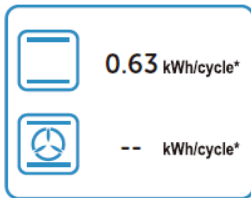

ENERG Y IJA
енергия · ενέργεια IE IA

STOVES

ST DX MRA RICH
60DF ANT

A

65/2014

Upper Oven

ENERG Y IJA
енергия · ενέργεια IE IA

STOVES

ST DX MRA RICH
60DF ANT

A

65/2014

Lower Oven