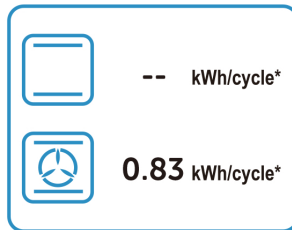

65/2014

Lower-left Oven

**ENERG** Y IJA  
енергия • ενέργεια IE IA

**belling**<sup>®</sup>

**BEL RCA COOKCENTRE  
90DF STA**

**A**

\* чикъл - cyklus - portion - zyklus - πρόγραμμα - ciclo - stukkel - ohjelma - ciklus  
ciklas - cikls - ciklu - cyclus - cykl - ciclu - program - cykel