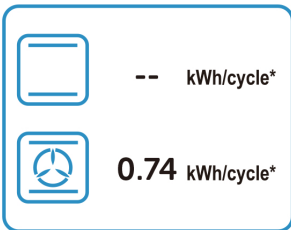

* чикъл - cyklus - portion - zyklus - πρόγραμμα - ciclo - stukkel - ohjelma - ciklus
ciklas - cikls - ciklu - cyclus - cykl - ciclu - program - cykel

65/2014

Lower-left Oven

ENERG Y IJA
енергия • ενέργεια IE IA

belling®

**BEL RCA COOKCENTRE
90DF STA**