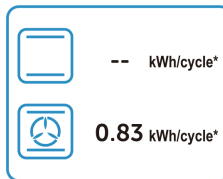

* чикъл - cyklus - portion - zklus - πρόγραμμα - ciclo - stukkel - ohjelma - ciklus
ciklas - cikls - ciklu - cyclus - cykl - ciclu - program - cykel