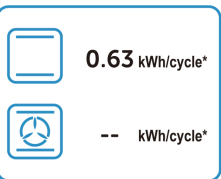

STOVES

ST RCA RICH
90DF BLK

A

STOVES

ST RCA RICH
90DF BLK

A

STOVES

ST RCA RICH
90DF BLK

A

* чикъл - cyklus - portion - zklus - πρόγραμμα - ciclo - stukkel - ohjelma - ciklus
ciklas - cikls - ciklu - cyclus - cykl - ciclu - program - cykel