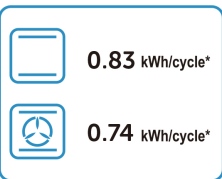

STOVES

ST RCA RICH
90DF BLK

A

STOVES

ST RCA RICH
90DF BLK

A

STOVES

ST RCA RICH
90DF BLK

A

* чикъл - cyklus - portion - zklus - πρόγραμμα - ciclo - stukkel - ohjelma - ciklus
ciklas - cikls - ciklu - cyclus - cykl - ciclu - program - cykel