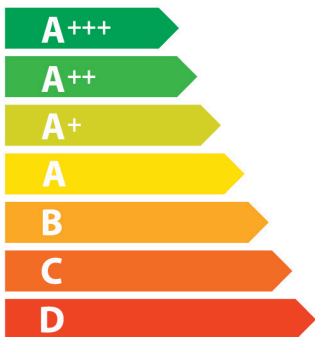

**ENERG**  
енергия · ενέργεια

Y IJA  
IE IA

**AEG**

**CCX6501ACW 948 904 371**

**A**

**77 L**

kWh/cycle\*

**0,83 kWh/cycle\***

\* цикл · cyklus · portion · zyklus · πρόγραμμα · ciclo · tsükkel · ohjelma · ciklus  
ciklas · cikls · čiklu · cyclus · cykl · ciclu · program · cykel

**65/2014**

**ENERG**  
енергия · ενέργεια

Y IJA  
IE IA

**AEG**

**CCX6501ACW 948 904 371**

**A**

**39 L**

**0,75 kWh/cycle\***

kWh/cycle\*

\* цикъл · cyklus · portion · zyklus · πρόγραμμα · ciclo · tsükkel · ohjelma · ciklus  
ciklas · cikls · čiklu · cyclus · cykl · ciclu · program · cykel