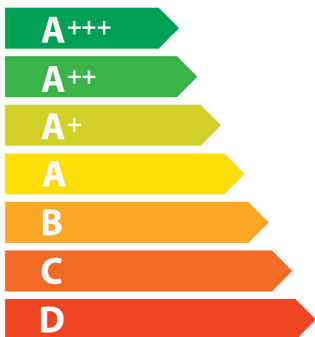

**ENERG**  
енергия · ενέργεια

Y IJA  
IE IA

**AEG**

**CCX6501ACW 948 904 371**

**A**

**77 L**

kWh/cycle\*

**0,83 kWh/cycle\***

**AEG**

**CCX6501ACW 948 904 371**

**A**

**39 L**

**0,75 kWh/cycle\***

kWh/cycle\*

\* цикъл · cyklus · portion · zyklus · πρόγραμμα · ciclo · tsükkel · ohjelma · ciklus  
ciklas · cikls · čiklu · cyclus · cykl · ciclu · program · cykel