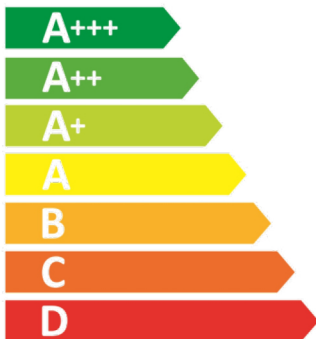

ENERG
енергия · ενέργεια

LEISURE

CLB60GCC

7722586336

78 L

	5.40	MJ/cycle*
	1.50	kWh/cycle*
	0.00	MJ/cycle*
	0.00	kWh/cycle*

* цикл . cyklus . portion . zyklus . πρόγραμμα . ciclo . tsükkel . ohjelma . ciklus ciklas . cikls . čiklu . cyclus . cykl . ciclu . program . cykel

65/2014

2853800xx / AA K 85x170 mm

ENERG
енергия · ενέργεια

LEISURE

CLB60GCC

7722586336

34 L

	5.20	MJ/cycle*
	1.44	kWh/cycle*
	0.00	MJ/cycle*
	0.00	kWh/cycle*