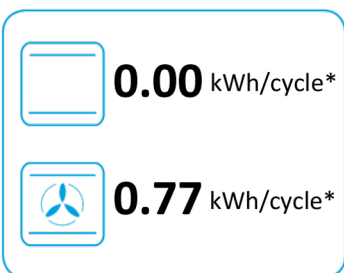

ENERG
енергия · ενέργεια

LEISURE

CK100F232T

7726586402

A

* цикл . cyklus . portion . zyklus . πρόγραμμα . ciclo . tsükkel . ohjelma . ciklus ciklas . cikls . ċiklu . cyclus . cykl . ciclu . program . cykel

65/2014

285306122 / AA K 85x170 mm

ENERG
енергия · ενέργεια

LEISURE

CK100F232T

7726586402

A

* цикл . cyklus . portion . zyklus . πρόγραμμα . ciclo . tsükkel . ohjelma . ciklus ciklas . cikls . ċiklu . cyclus . cykl . ciclu . program . cykel