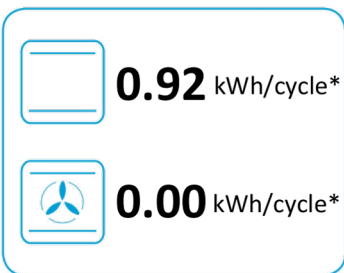

65/2014

285306122 / AA K 85x170 mm

ENERG
енергия · ενέργεια

LEISURE

CK100F232T

7726586402

A

* цикл . cyklus . portion . zyklus . πρόγραμμα . ciclo . tsükkel . ohjelma . ciklus ciklas . cikls . ċiklu . cyclus . cykl . ciclu . program . cykel