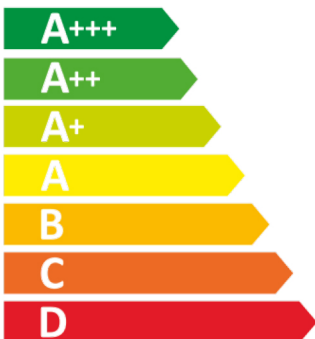

ENERG
енергия · ενέργεια

LEISURE

CK100F232T

7726586402

A

* цикл . cyklus . portion . zyklus . πρόγραμμα . ciclo . tsükkel . ohjelma . ciklus ciklas . cikls . ċiklu . cyclus . cykl . ciclu . program . cykel

65/2014

285306122 / AA K 85x170 mm

ENERG
енергия · ενέργεια

LEISURE

CK100F232T

7726586402

A

* цикл . cyklus . portion . zyklus . πρόγραμμα . ciclo . tsükkel . ohjelma . ciklus ciklas . cikls . ċiklu . cyclus . cykl . ciclu . program . cykel