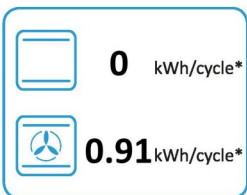

ENERGY

INDESIT

ID67V9KMW/UK

A

72 L

65/2014

ENERG

енергия · ενεργεια

INDESIT

ID67V9KMW/UK

A

72 L

65/2014

ENERGY

INDESIT

ID67V9KMW/UK

A

46 L

65/2014

ENERG

енергия · ενεργεια

INDESIT

ID67V9KMW/UK

A

46 L

65/2014