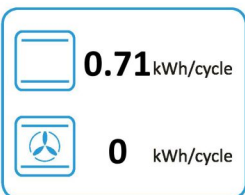

ENERGY

INDESIT

ID67V9KMW/UK

A

72 L

65/2014

ENERG

енергия · ενεργεια

INDESIT

ID67V9KMW/UK

A

72 L

65/2014

ENERGY

INDESIT

ID67V9KMW/UK

A

46 L

65/2014

ENERG

енергия · ενεργεια

INDESIT

ID67V9KMW/UK

A

46 L

65/2014