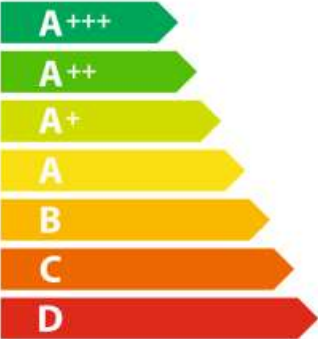

ENERG

енергия · ενεργεια

RANGEMASTER PROFESSIONAL + 100

86 L

5.80 MJ/cycle*

1.61 kWh/cycle*

MJ/cycle*

kWh/cycle*

* цикл · cyklus · portion · zykus · πρόγραμμα · ciclo · tsükkel · ohjelma · ciklus ciklas · cikls · ciklu · cyclus · cykl · ciclu · program · cykel

65/2014

11179

PROP100NGFCR/C

ENERG
енергия · ενέργεια

Y IJA
IE IA

RANGEMASTER PROFESSIONAL + 100

A

82 L

kWh/cycle*

0.78 kWh/cycle*

* цикл · cyklus · portion · zyklus · πρόγραμμα · ciclo · tsükkel · ohjelma · ciklus
ciklas · cikls · ģiklu · cyclus · cykl · ciclu · program · cykel