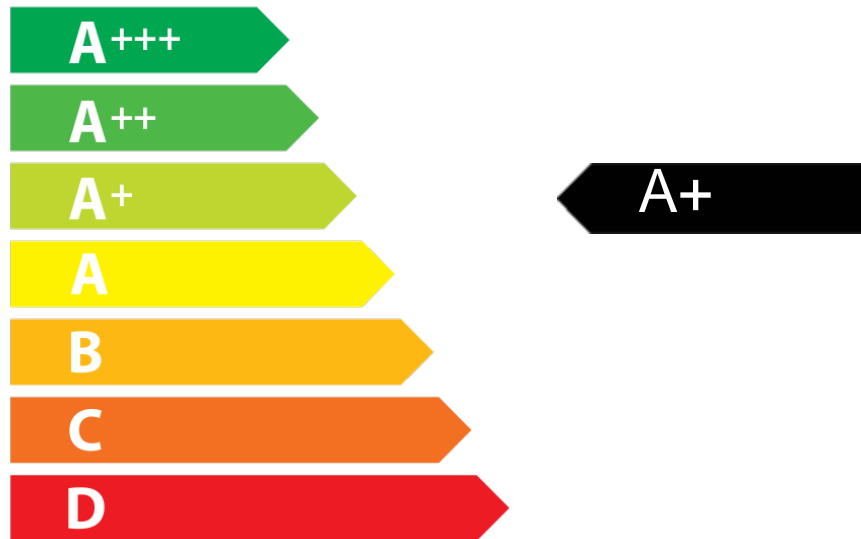

ENERG
енергия · ενεργεια

RANGEmaster
UNRIVALLED PERFORMANCE

PROFESSIONAL 100

86 L

1.61 kWh/Cycle*

kWh/Cycle*

* ???? . cykls . portion . zyklus . ciclo . Tsükkel . ohjelma . ciklus . ciklas . cikls . cikls . cyclus . cykl . ciclu . program . cykel