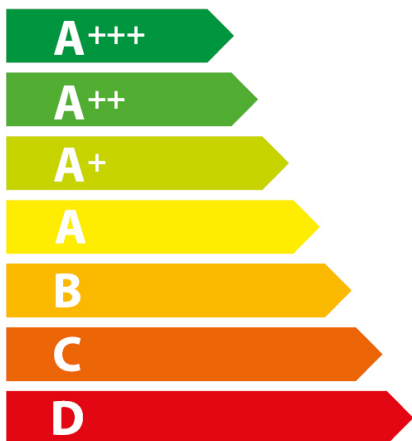

ENERG

енергия · ενεργεια

AEG

DEB331010M

66 L

0.00 kWh/cycle*

0.86 kWh/cycle*

* цикъл · cyklus · portion · zykus · πρόγραμμα · ciclo · tsükkel · ohjelma · ciklus
ciklas · cikls · čiklu · cyclus · cykl · ciclu · program · cykel

65/2014

ENERG

енергия · ενεργεια

AEG

DEB331010M

42 L

0.78 kWh/cycle*

0.00 kWh/cycle*