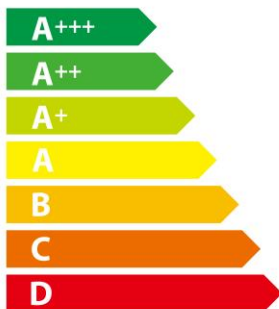

ENERG Y UA
енергия · ενεργεια IE IA

Russell Hobbs RHGCH603DS

A++

17
kWh/annum

ABCDEF G

ABCDEF G

ABCDEF G

60dB

65/2014

ENERGY

Russell Hobbs RHGCH603DS

A++

17
kWh/annum

ABCDEF G

ABCDEF G

ABCDEF G