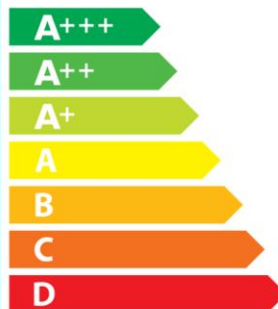

ENERG Y UA
енергия · ενεργεια IE IA

Russell Hobbs RHGCH603DS

A++

17
kWh/annum

ABCDEF G

ABCDEF G

ABCDEF G

60dB

65/2014

ENERGY

Russell Hobbs RHGCH603DS

A++

17
kWh/annum

ABCDEF G

ABCDEF G

ABCDEF G