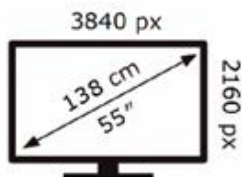

Samsung

QE55S95HFT

84 kWh/1000h

ABCDEF **G**

256 kWh/1000h

2019/2013

Samsung

QE55S95HFT