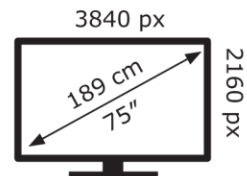

Hisense

75UR9STUK

71 kWh/1000h

ABCDEF**G**

220 kWh/1000h

2019/2013

Hisense

75UR9STUK