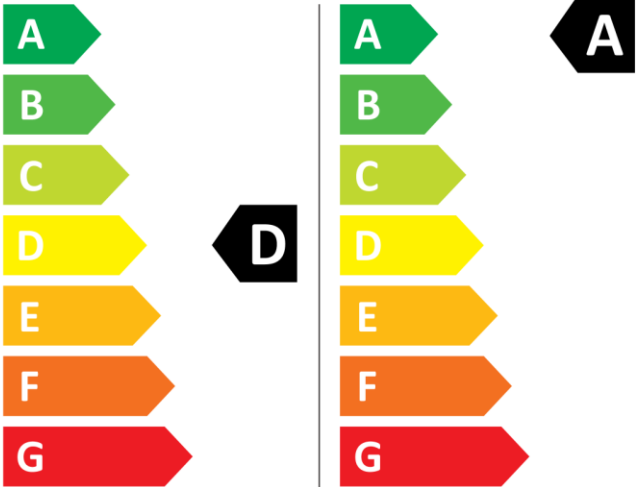

# ENERG

Haier

HWD120-BP14357U1

371 kWh / 100

44 kWh / 100

**A**BCDEFG

72 dB  
**A**BCD