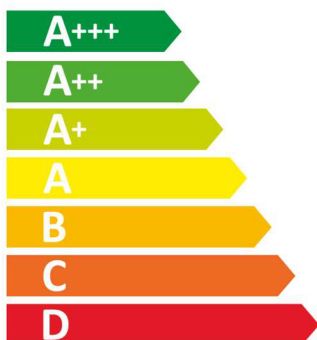

ENERG
енергия · ενέργεια

beko

FDC6731S

* цикъл · cyklus · portion · zyklus · πρόγραμμα · ciclo · tsükkel · ohjelma · ciklus ciklas · cikls · čiklu · cyclus · cykl · ciclu · program · cykel

65/2014

7737186397

285381550 / AA K 85x170 mm

ENERG
енергия · ενέργεια

beko

FDC6731S

* цикъл · cyklus · portion · zyklus · πρόγραμμα · ciclo · tsükkel · ohjelma · ciklus ciklas · cikls · čiklu · cyclus · cykl · ciclu · program · cykel