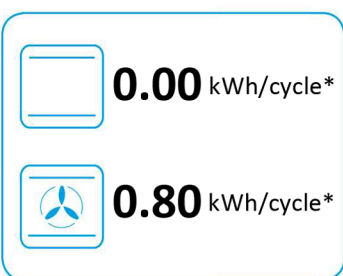

ENERG
енергия · ενέργεια

beko

FDC6731S

* цикъл · cyklus · portion · zyklus · πρόγραμμα · ciclo · tsükkel · ohjelma · ciklus ciklas · cikls · čiklu · cyclus · cykl · ciclu · program · cykel

65/2014

7737186397

285381550 / AA K 85x170 mm

ENERG
енергия · ενέργεια

beko

FDC6731S