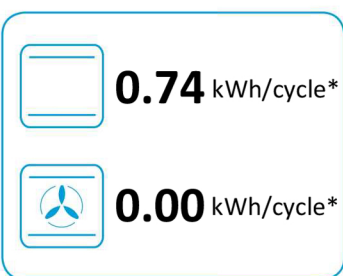

285381550 / AA K 85x170 mm

ENERG
енергия · ενέργεια

beko

FDC6731S

* цикъл · cyklus · portion · zyklus · πρόγραμμα · ciclo · tsükkel · ohjelma · ciklus ciklas · cikls · čiklu · cyclus · cykl · ciclu · program · cykel