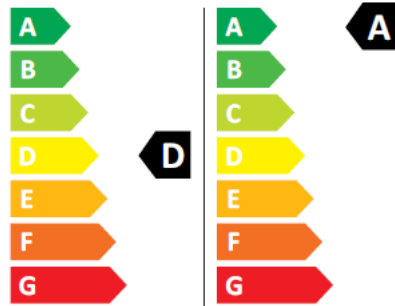

HISENSE

WD5I9043BBFS

266 kWh / 100*

44 kWh / 100*

5.0kg 9.0kg

80L 40L

7:29 3:48

AB CDEFG 72dB ABCD

2019/2014

HISENSE

WD5I9043BBFS

266 kWh / 100*

44 kWh / 100*

5,0kg 9,0kg

80 L 40 L

7:29 3:48