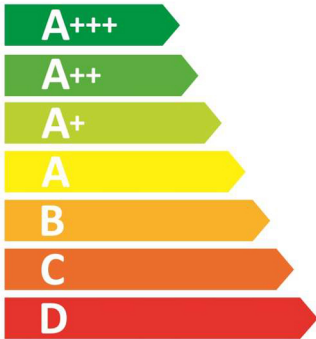

ENERG
енергия · ενέργεια

FLAVEL

MF82CDK

69 L

0.00 kWh/cycle*

0.80 kWh/cycle*

* цикъл . cyklus . portion . zykus . πρόγραμμα . ciclo . tsükkel . ohjelma . ciklus ciklas . cikls . čiklu . cyclus . cykl . ciclu . program . cykel

65/2014

7737186422

285381509 / AA K 85x170 mm

ENERG
енергия · ενέργεια

FLAVEL

MF82CDK

36 L

0.74 kWh/cycle*