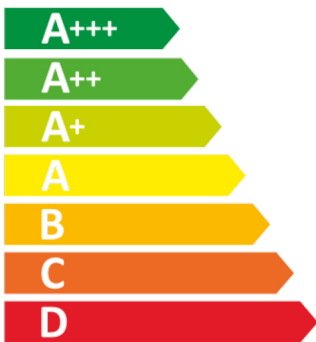

ENERG
енергия · ενέργεια

FLAVEL

MF82CDK

69 L

0.00 kWh/cycle*

0.80 kWh/cycle*

* цикъл . cyklus . portion . zykus . πρόγραμμα . ciclo . tsükkel . ohjelma . ciklus ciklas . cikls . čiklu . cyclus . cykl . ciclu . program . cykel