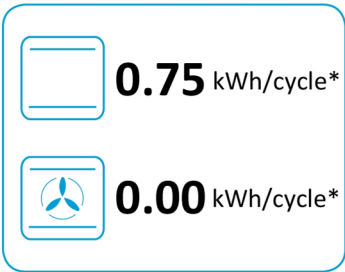

285381501 / AA K 85x170 mm

ENERG
енергия · ενέργεια

LEISURE

CLB60ECC

* цикъл . cyklus . portion . zykus . πρόγραμμα . ciclo . tsükkel . ohjelma . ciklus ciklas . cikls . ciklu . cyclus . cykl . ciclu . program . cykel