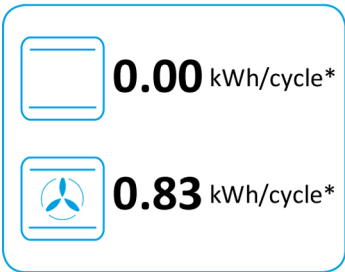

ENERG
енергия · ενέργεια

LEISURE

CLB60ECC

* цикъл . cyklus . portion . zykus . πρόγραμμα . ciclo . tsükkel . ohjelma . ciklus ciklas . cikls . ciklu . cyclus . cykl . ciclu . program . cykel

65/2014

7737186412

285381501 / AA K 85x170 mm

ENERG
енергия · ενέργεια

LEISURE

CLB60ECC