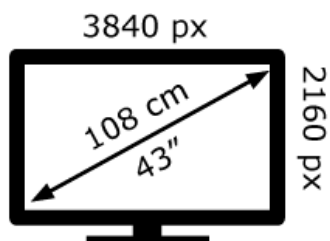

**ENERG** ⚡

**SONY**®

K-43S3

**46** kWh/1000h

ABCDEF**G**

**57** kWh/1000h

2019/2013