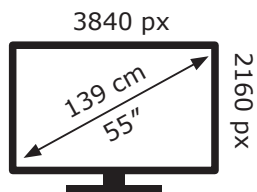

**ENERG** ⚡

SONY

K-55S3

**77** kWh/1000h

ABCDEF**G**

**107** kWh/1000h

2019/2013