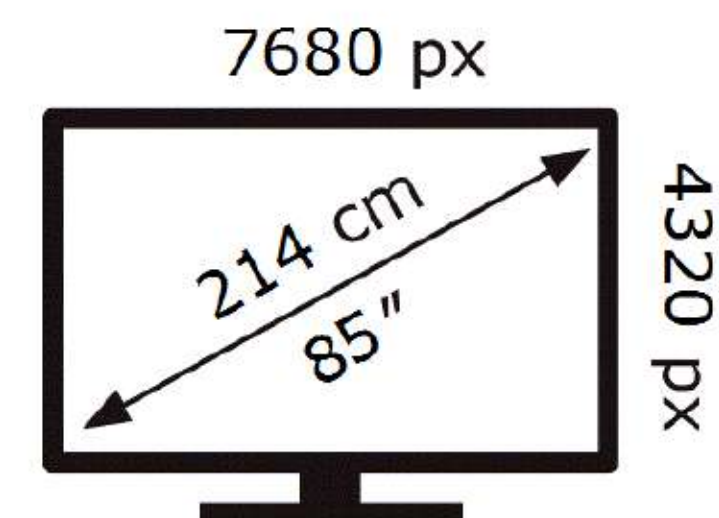

162 kWh/1000h

ABCDEF **G**

HDR
372 kWh/1000h