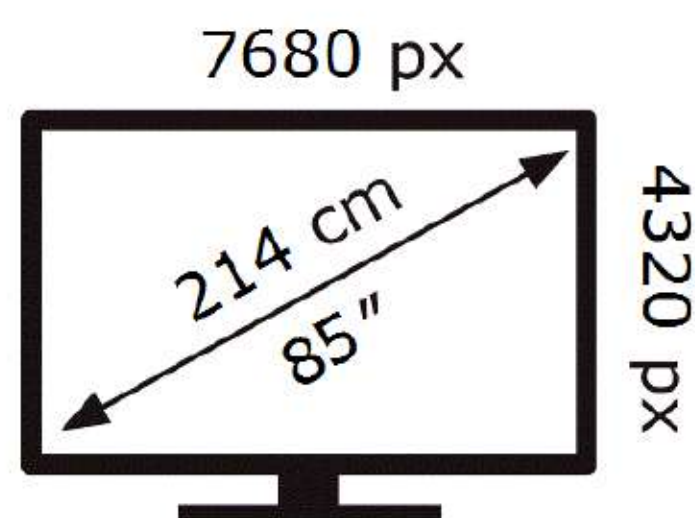

Samsung

QE85QN900FT

162 kWh/1000h

ABCDEF **G**

HDR
372 kWh/1000h

2019/2013

Samsung

QE85QN900FT