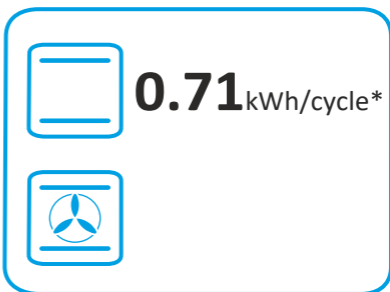

ENERG
енергия - ενέργεια

LOGIK

LFSE50S25

* ЦИКЪЛ · cyklus · portion · zyklus · πρόγραμμα · ciclo · tsükkel · ohjelma · ciklus · ciklas · cikls · ě iklu · cyclus · cykl · ciclu · program · cykel