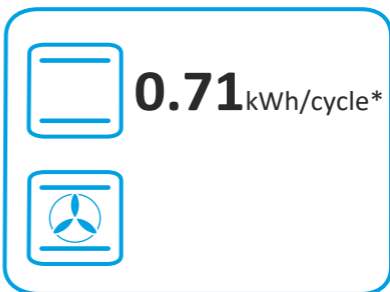

C

D

A

48_L

0.71 kWh/cycle

ENERG
енергия - ενέργεια

LOGIK

LFSE50S25