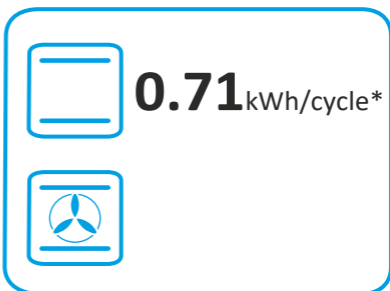

ENERG
енергия - ενέργεια

LOGIK

LFSE50W25

* ЦИКЪЛ · cyklus · portion · zyklus · πρόγραμμα · ciclo · tsükkel · ohjelma · ciklus · ciklas · cikls · ě iklu · cyclus · cykl · ciclu · program · cykel