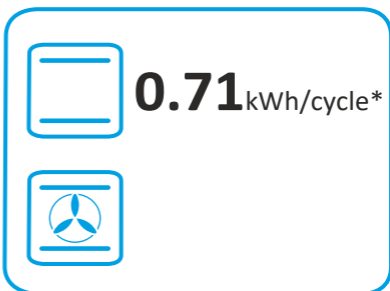

D

A

48<sub>L</sub>

0.71 kWh/cycle

**ENERG**  
енергия - ενέργεια

**LOGIK**

LFSE50W25

\* ЦИКЪЛ · cyklus · portion · zyklus · πρόγραμμα · ciclo · tsükkel · ohjelma · ciklus · ciklas · cikls · ě iklu · cyclus · cykl · ciclu · program · cykel