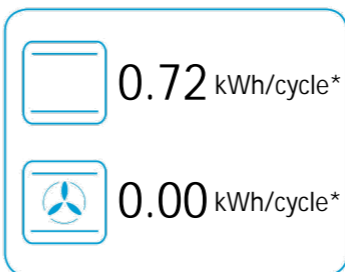

# ENERG

енергия · ενέργεια

KENWOOD

KDC50S25

63 L

0.00 kWh/cycle\*

0.77 kWh/cycle\*

\* цикл · cyklus · portion · zyklus · πρόγραμμα · ciclo · tsükkel · ohjelma · ciklus ciklas · cikls · čiklu · cyclus · cykl · ciclu · program · cykel

65/2014

**ENERG**  
енергия · ενέργεια

**KENWOOD**

**KDC50S25**

\* цикл . cyklus . portion . zyklus . πρόγραμμα . ciclo . tsükkel . ohjelma . ciklus  
ciklas . cikls . ěiklu . cyclus . cykl . ciclu . program . cykel