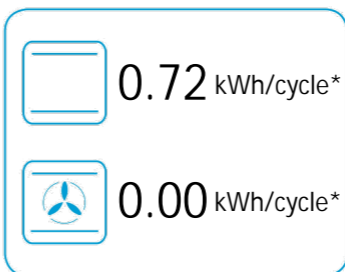

* цикл . cyklus . portion . zyklus . πρόγραμμα . ciclo . tsükkel . ohjelma . ciklus . ciklas . cikls . ģiklu . cyclus . cykl . ciclu . program . cykel

65/2014