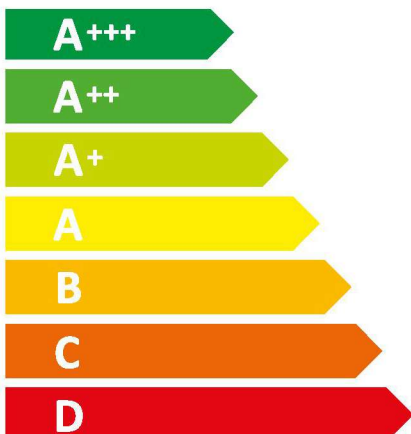

**ENERG**  
енергия · ενεργεια

# HOTPOINT

HDE6IDC2B1

**A**

**75 L**

**0.00 kWh/cycle\***

**0.83 kWh/cycle\***

\* цикъл · cyklus · portion · zyklus · πρόγραμμα · ciclo · tsükkel · ohjelma · ciklus  
ciklas · cikls · čiklu · cyclus · cykl · ciclu · program · cykel