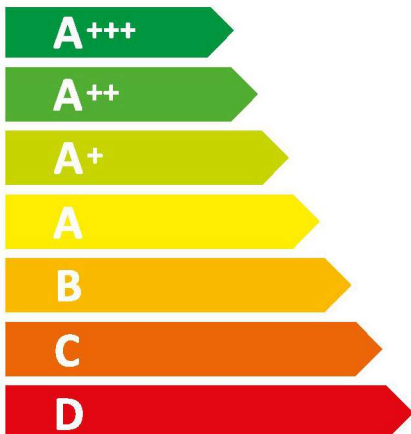

# HOTPOINT

HDE6IDC2B1

**A**

**75 L**

**0.00 kWh/cycle\***

**0.83 kWh/cycle\***

\* цикъл · cyklus · portion · zyklus · πρόγραμμα · ciclo · tsükkel · ohjelma · ciklus  
ciklas · cikls · čiklu · cyclus · cykl · ciclu · program · cykel

65/2014

**ENERG**  
енергия · ενεργεια

# HOTPOINT

HDE6IDC2B1

**A**

**38 L**

**0.75 kWh/cycle\***

**0.00 kWh/cycle\***

\* цикъл · cyklus · portion · zyklus · πρόγραμμα · ciclo · tsükkel · ohjelma · ciklus  
ciklas · cikls · čiklu · cyclus · cykl · ciclu · program · cykel