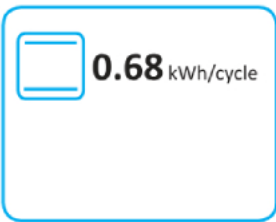

ENERGY

Hisense

BUD714221ADBГ