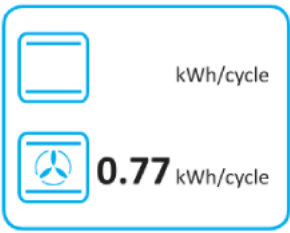

енергия · ενέργεια

Hisense

BUD714221CX

A

38 L

0.68 kWh/cycle*

----- kWh/cycle*

*цикл - cyklus - potón - zykus - проуаца - ciclo - tsukkel - ohjelma - ciklus ciklas - cikls - ciklu - cyclus - cykl - ciclu - program - cykel

65/2014

ENERGY

Hisense

BUD714221CX

A

54 L

kWh/cycle

0.77 kWh/cycle

65/2014

ENER

енергия · ενέργεια

Hisense

BUD714221CX

A

54 L

----- kWh/cycle*