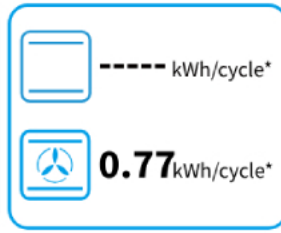

65/2014

ENERGY

Hisense

BUD714221CX

A

54 L

kWh/cycle

0.77 kWh/cycle

65/2014

ENER

енергия · ενέργεια

Hisense

BUD714221CX

A

54 L

----- kWh/cycle*

0.77 kWh/cycle*

*цикл - cyklus - potón - zykus - проуаца - ciclo - tsukkel - ohjelma - ciklus ciklas - cikls - ciklu - cyclus - cykl - ciclu - program - cykel

65/2014