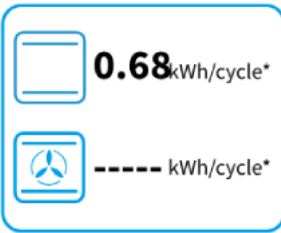

ENERGY

Hisense

BUD714221CX

A

38 L

0.68 kWh/cycle

65/2014

ENER

енергия · ενέργεια

Hisense

BUD714221CX

A

38 L

0.68 kWh/cycle*

----- kWh/cycle*

*цикл - cyklus - potón - zykus - проуаца - ciclo - tsukkel - ohjelma - ciklus ciklas - cikls - ciklu - cyclus - cykl - ciclu - program - cykel

65/2014

ENERGY

Hisense

BUD714221CX

A

54 L

kWh/cycle

0.77 kWh/cycle