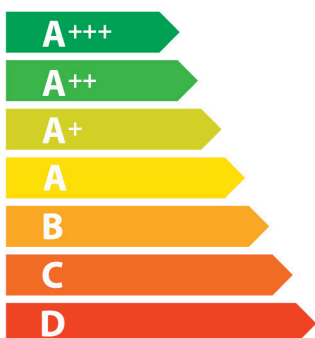

# Energy label for customers in Republic of Ireland and Northern Ireland

**ENERG**  
енергия · ενεργεια

**AEG**

**CCX6740ACM 948 904 361**

**39 L**

**0,75 kWh/cycle\***

kWh/cycle\*

\* цикъл · cyklus · portion · zyklus · πρόγραμμα · ciclo · tsükkel · ohjelma · ciklus  
ciklas · cikls · ciklu · cyclus · cykl · ciclu · program · cykel