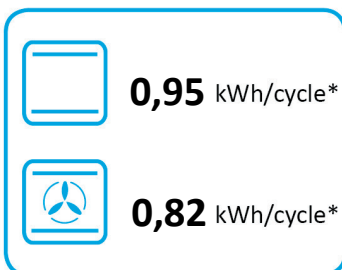

# Energy label for customers in Republic of Ireland and Northern Ireland

**ENERG**  
енергия · ενεργεια

**AEG**

**CCX6740ACM 948 904 361**

\* цикъл · cyklus · portion · zyklus · πρόγραμμα · ciclo · tsükkel · ohjelma · ciklus  
ciklas · cikls · ciklu · cyclus · cykl · ciclu · program · cykel