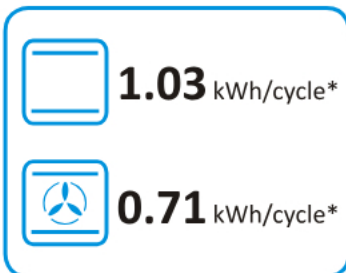

**ENERG** Y IJA  
енергия · ενεργεια IE IA

**Hisense** HO66FAPizzaChef

\* цикл · cyklus · porton · zykus · πρόγραμμα · ciclo · tsükkel · ohjelma · ciklus  
ciklas · cikls · čiklu · cyclus · cykl · ciclu · program · cykel