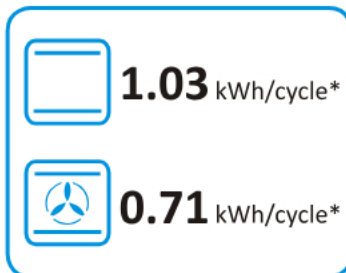

* цикл · cyklus · porton · zykus · πρόγραμμα · ciclo · tsükkel · ohjelma · ciklus
ciklas · cikls · čiklu · cyclus · cykl · ciclu · program · cykel

65/2014

744959