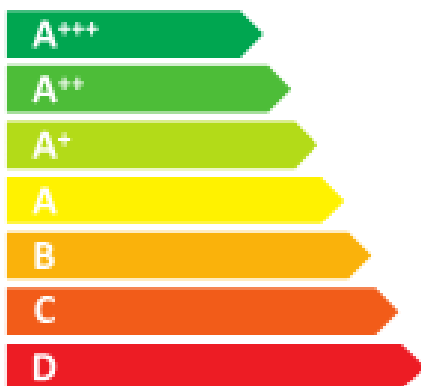

ENERG

енергия · енергія

HISENSE

DH3S902BW3

A+++

ENERGIA · ЕНЕРГИЯ · ΕΝΕΡΓΕΙΑ  
ENERGIJA · ENERGY · ENERGIE  
ENERGI

194  
kWh/annum

\*perne - cyklus - portion - zylus  
spodypazuj - ciclo - tsakkel  
ohjelma - ciklus - ciklos - cikls  
liku - cyclus - cykl - ciclo  
program - tarkompling