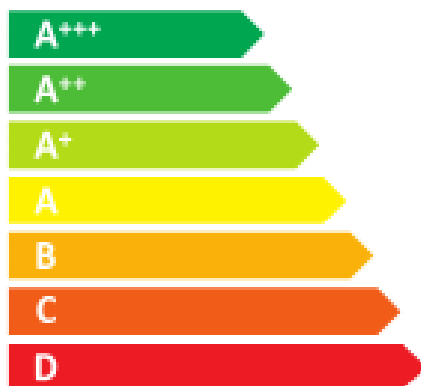

ENERG

енергия · енергія

HISENSE

DH3S902BW3

A+++

ENERGIA · ЕНЕРГИЯ · ΕΝΕΡΓΕΙΑ  
ENERGIJA · ENERGY · ENERGIE  
ENERGI

194  
kWh/annum

\*perne - cyklus - portion - zylus  
spodypazuj - ciclo - tsakkel  
ohjelma - ciklus - ciklos - cikls  
liku - cyclus - cykl - ciclo  
program - tarkompling