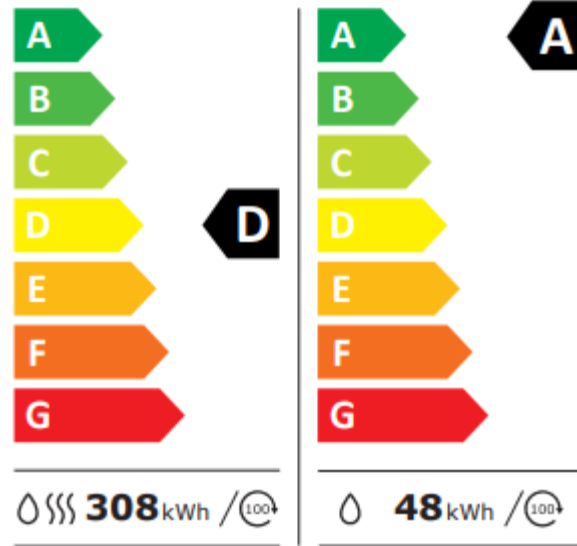

Samsung

WD11DG5B15BB

2019/2014

Samsung

WD11DG5B15BB

2019/2014