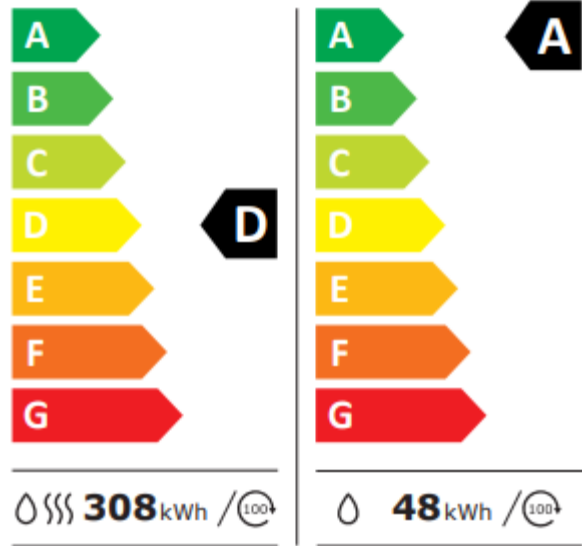

Samsung

WD11DG5B15BB

2019/2014

Samsung

WD11DG5B15BB

2019/2014