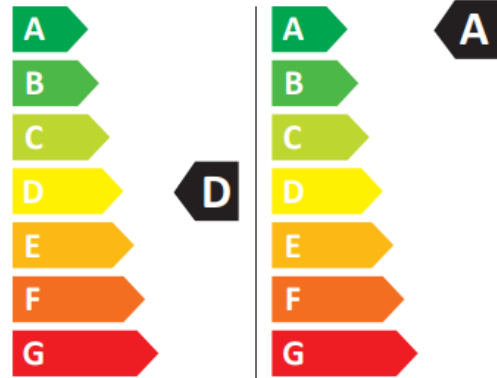

SAMSUNG

WD11DB7B85GB

308 kWh/100<sup>+</sup>

48 kWh/100<sup>+</sup>

6,0 kg  11,0 kg

90 L  54 L

7:32  4:00

  
A B C D E F G

 72 dB  
A B C D

2019/2014

SAMSUNG

WD11DB7B85GB

308 kWh/100<sup>+</sup>

48 kWh/100<sup>+</sup>

6,0 kg  11,0 kg

90 L  54 L