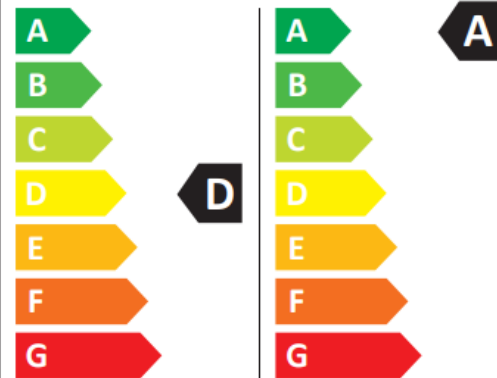

SAMSUNG

WD11DB7B85GB

308 kWh/100<sup>+</sup>

48 kWh/100<sup>+</sup>

6,0 kg  11,0 kg

90 L  54 L

7:32  4:00

  
A B C D E F G

 72 dB  
A B C D

2019/2014

SAMSUNG

WD11DB7B85GB

308 kWh/100<sup>+</sup>

48 kWh/100<sup>+</sup>

6,0 kg  11,0 kg

90 L  54 L