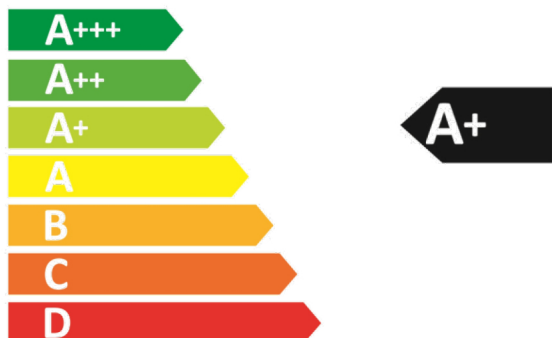

5.40 MJ/cycle*
		1.50 kWh/cycle*
		0.00 MJ/cycle*
		0.00 kWh/cycle*

78 L

65/2014

285380068 / AA K 85x170 mm

* цикл · cyklus · portion · zklus · πρόγραμμα · ciclo · tsükkel · ohjelma · ciklus ciklas · cikls · čiklu · cyclus · cykl · ciclu · program · cykel

ENERGY

beko

FDG6272TCSM

7734986405