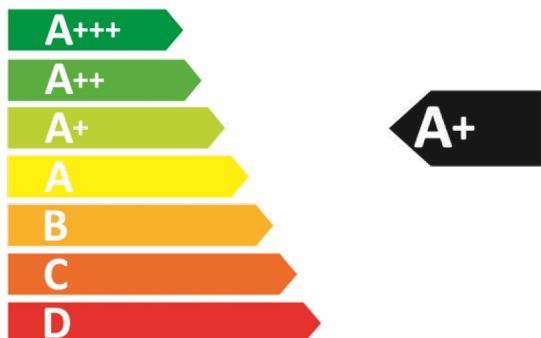

## beko

**FDG6272TCSM**

7734986405

		<b>5.40</b> MJ/cycle
		<b>1.50</b> kWh/cycle
		<b>0.00</b> MJ/cycle
		<b>0.00</b> kWh/cycle

**78** L

65/2014

285380071 / AA K 85x170 mm