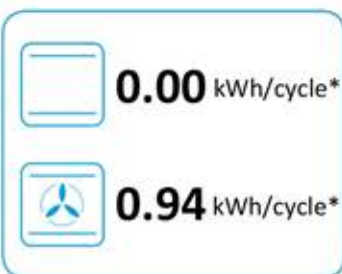

285306138 / AA K 85x170 mm

ENERG
енергия · ενέργεια

LEISURE

CK90F232T
7727786394

* цикл · cyklus · portion · zklus · πρόγραμμα · ciclo · tsükkel · ohjelma · ciklus ciklas · cikls · čiklu · cyclus · cykl · ciclu · program · cykel