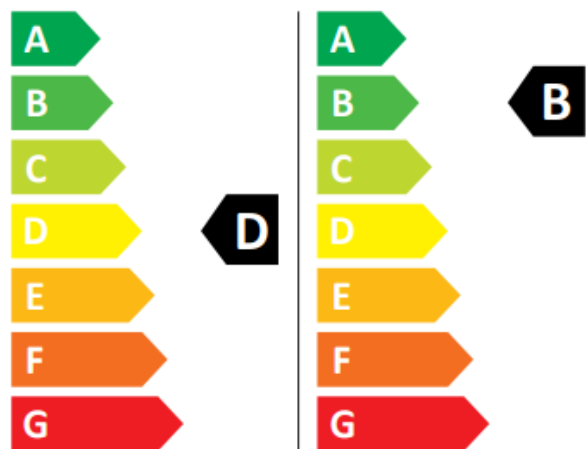

AEG

L7WE74634BI 914606623

217 kWh / 100*

52 kWh / 100*

4,0kg  7,0kg

60L  44L

5:40  3:15

A B C D E F G

70dB
A B C D

2019/2014

AEG

L7WE74634BI 914606623

217 kWh / 100*

52 kWh / 100*

4,0kg  7,0kg

60L  44L