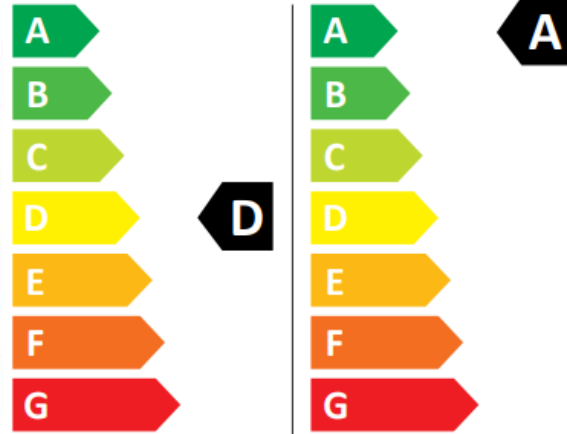

AEG

LWR7416U6UD  
914611118

307 kWh / 100

51 kWh / 100

6,0kg 10,0kg

75L 47L

7:45 3:55

ABCDEF G

76dB  
ABCD

2019/2014

AEG

LWR7416U6UD  
914611118

307 kWh / 100

51 kWh / 100

6,0kg 10,0kg

75L 47L