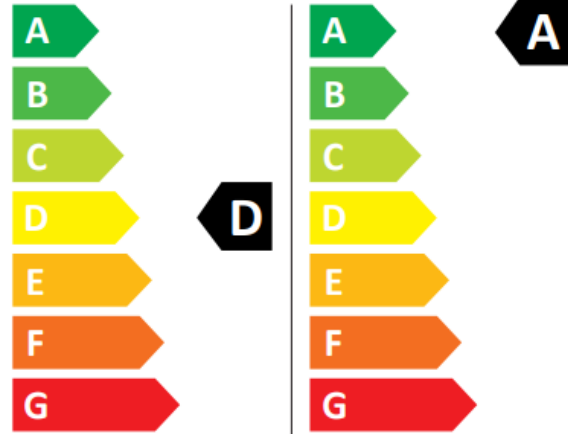

AEG

LWR7416U6UD  
914611118

307 kWh / 100

51 kWh / 100

6,0kg 10,0kg

75L 47L

7:45 3:55

ABCDEF G

76dB  
ABCD

2019/2014

AEG

LWR7416U6UD  
914611118

307 kWh / 100

51 kWh / 100

6,0kg 10,0kg

75L 47L