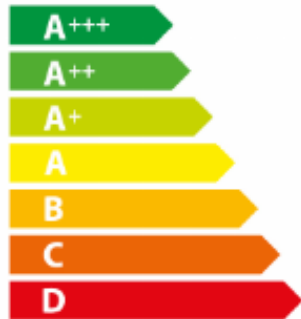

ENERGY

AEG

BPX535A61M 949 498 308

A+

72 L

0,93 kWh/cycle

0,69 kWh/cycle

65/2014