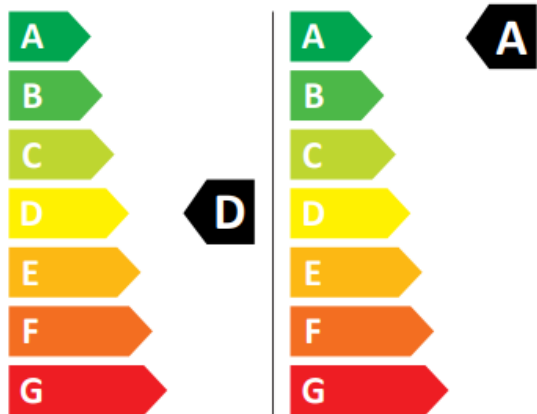

HISENSE

WD3S8043BW3

266 kWh / 100

33 kWh / 100

5,0kg 8,0kg

80L 36L

7:59 3:38

AB CDEFG

72dB ABCD

2019/2014

HISENSE

WD3S8043BW3

266 kWh / 100

33 kWh / 100

5,0kg 8,0kg

80L 36L