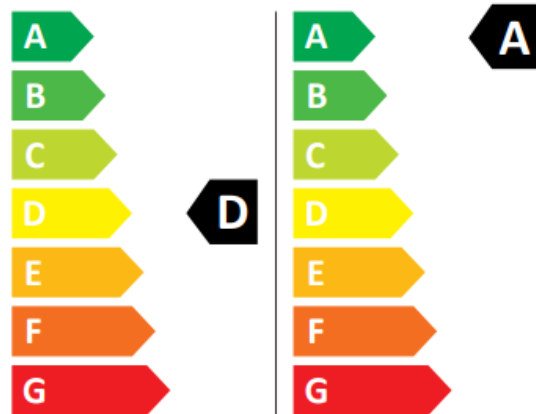

HISENSE

WD3S8043BW3

266 kWh / 100

33 kWh / 100

5,0kg 8,0kg

80L 36L

7:59 3:38

AB CDEFG

72dB ABCD

2019/2014

HISENSE

WD3S8043BW3

266 kWh / 100

33 kWh / 100

5,0kg 8,0kg

80L 36L