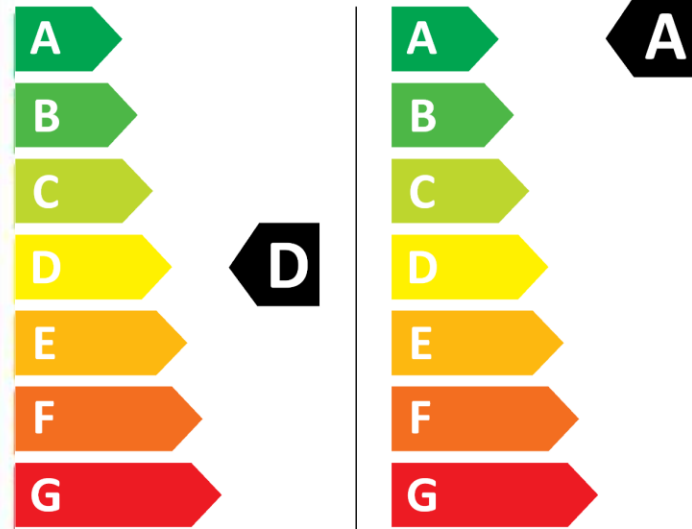

266 kWh/100

33 kWh/100

5.0 kg

8.0 kg

80 L

36 L

7:59

3:38

ABCDEF

ABCD

2019/2014