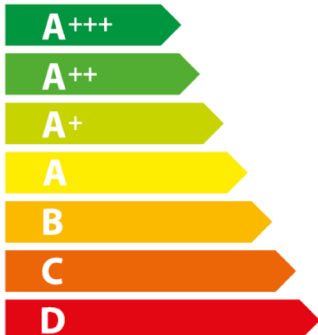

smeg

C92GPX2

A

0.74 kWh/cycle

kWh/cycle

65/2014

ENERG

енергия · ενεργεια

smeg

C92GPX2

A

1.09 kWh/cycle*

0.80 kWh/cycle*

* цикл · cyklus · portion · zyklus · πρόγραμμα · ciclo · tsükkel · ohjelma · ciklus ciklas · cikls · ciklu · cyclus · cykl · ciclu · program · cykel

65/2014

ENERG