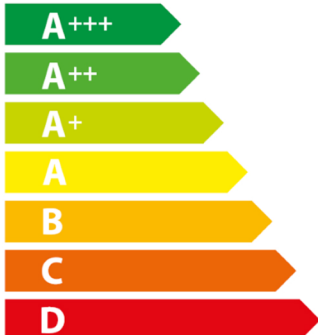

ENERGY

smeg

C92GPX2

A

1.09 kWh/cycle

0.80 kWh/cycle

65/2014

ENERGY

smeg

C92GPX2

A

0.74 kWh/cycle

kWh/cycle

65/2014

ENERG

енергия · ενεργεια

smeg

C92GPX2

A

1.09 kWh/cycle*

0.80 kWh/cycle*

* цикл · cyklus · portion · zyklus · πρόγραμμα · ciclo · tsükkel · ohjelma · ciklus ciklas · cikls · ciklu · cyclus · cykl · ciclu · program · cykel

65/2014

ENERG