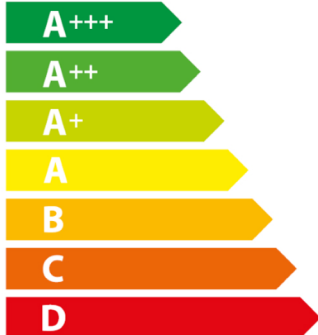

ENERGY

smeg

C92GPX2

A

1.09 kWh/cycle

0.80 kWh/cycle

65/2014

ENERGY

smeg

C92GPX2

A

0.74 kWh/cycle

kWh/cycle

65/2014

ENERG

енергия · ενεργεια

smeg

C92GPX2

A

1.09 kWh/cycle*

0.80 kWh/cycle*

* цикл · cyklus · portion · zyklus · πρόγραμμα · ciclo · tsükkel · ohjelma · ciklus ciklas · cikls · ciklu · cyclus · cykl · ciclu · program · cykel

65/2014

ENERG