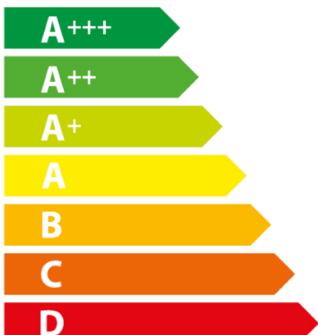

ENERG

енергия · ενεργεια

smeg

C92GPX2

A