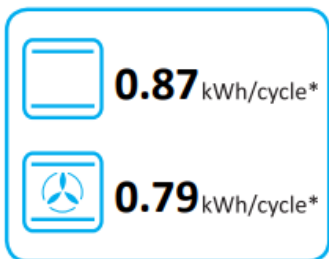

Energy Label for customers in Republic of Ireland and Northern Ireland

SHARP

KF-66DIDD04IM1I-EN

* цикъл · cyklus · portion · zykus · πρόγραμμα · ciclo · tsükkel · ohjelma · ciklus
ciklas · cikls · čiklu · cyclus · cykl · ciclu · program · cykel