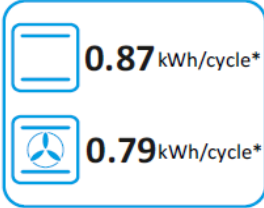

(MAIN OVEN) 520000XX

65/2014