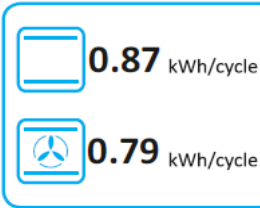

(MAIN OVEN) 520000XX

65/2014

ENERG

енергия · ενέργεια

SHARP

KF-66DVDD04IM1K-EN