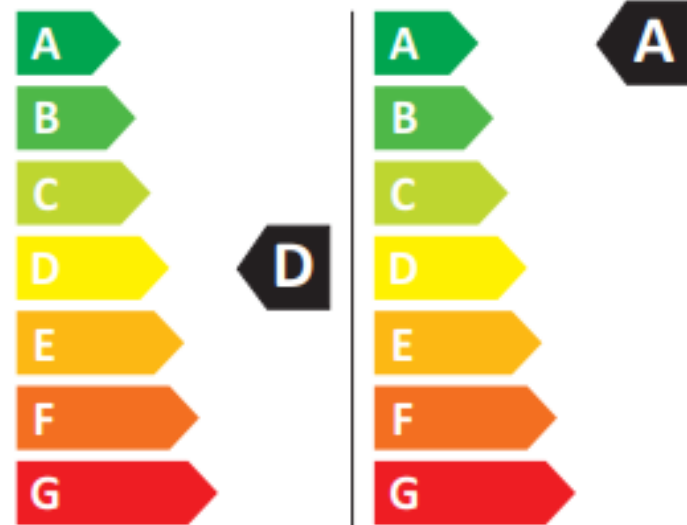

Bosch

WNC254ARGB

305 kWh/100

52 kWh/100

6.0 kg 10.5 kg

75 L 50 L

8:20 4:00

ABCDEFG

70dB
ABCD

2019/2014

Bosch

WNC254ARGB

305 kWh/100

52 kWh/100

6.0 kg 10.5 kg

75 L 50 L