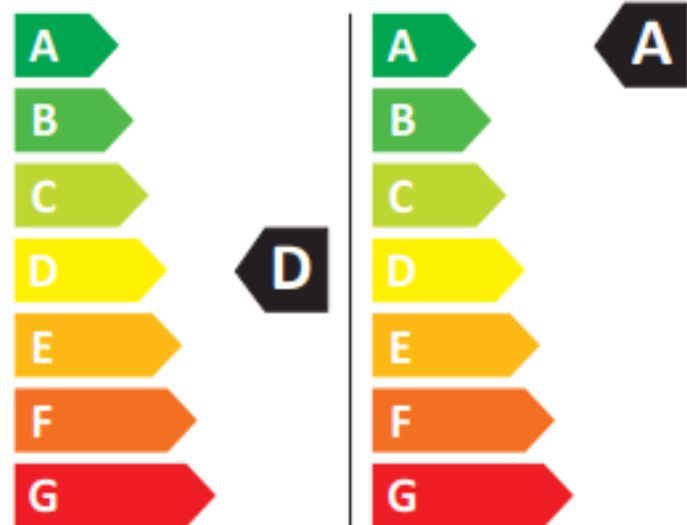

Bosch

WNC254ARGB

305 kWh/100

52 kWh/100

6.0 kg 10.5 kg

75 L 50 L

8:20 4:00

ABCDEFG

70dB
ABCD

2019/2014

Bosch

WNC254ARGB

305 kWh/100

52 kWh/100

6.0 kg 10.5 kg

75 L 50 L