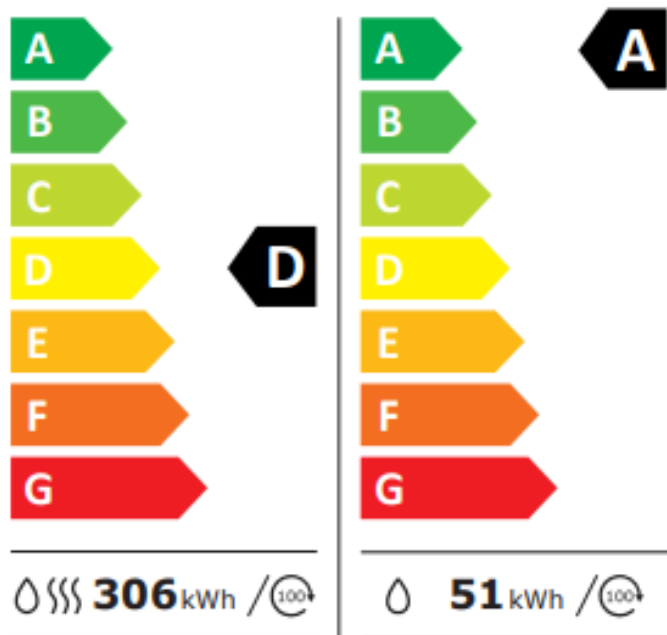

Bosch

WNG25401GB

6,0 kg  **10,5 kg**

82 L  **52 L**

8:40  **3:59**

 **AB**CDEFG  **70 dB** **A**BCD

2019/2014

Bosch

WNG25401GB

6,0 kg  **10,5 kg**

82 L  **52 L**

8:40  **3:59**

 **AB**CDEFG  **70 dB** **A**BCD

2019/2014