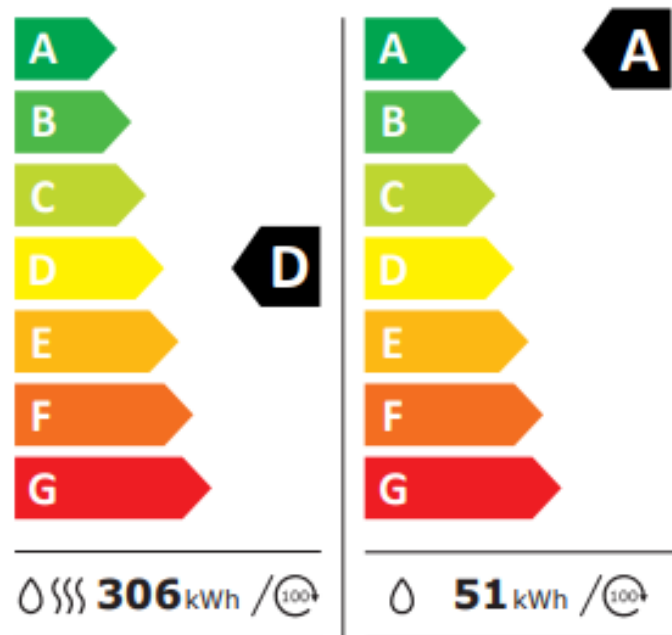

Bosch

WNG25401GB

6,0 kg  **10,5 kg**

82 L  **52 L**

8:40  **3:59**

 **AB**CDEFG  **70 dB** **A**BCD

2019/2014

Bosch

WNG25401GB

6,0 kg  **10,5 kg**

82 L  **52 L**

8:40  **3:59**

 **AB**CDEFG  **70 dB** **A**BCD

2019/2014