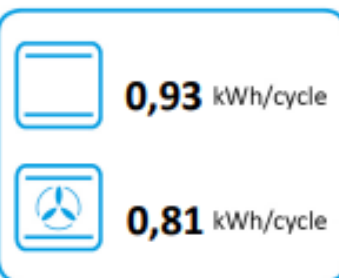

ENERGY

AEG

BEX335011M 949 496 389

A

65/2014

ENERG

енергия · ενεργεια

AEG