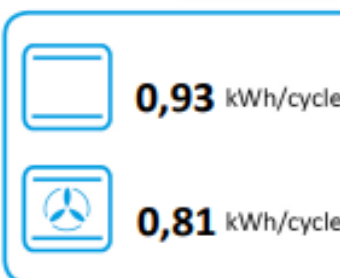

* energia · cyklus · partion · zklus · πρόγραμμα · ciclo · tsükkel · ohjelma · ciklus · ciklas · cikls · ciklu · cyclus · cykl · ciclu · program · cykel

65/2014